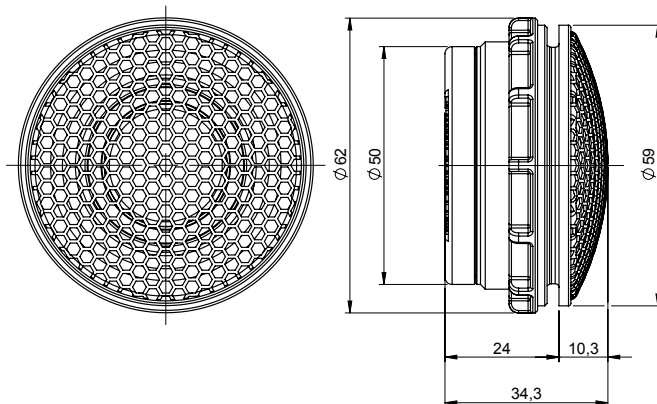

*Integriertes, mit Merinowolle bedämpftes Koppelvolumen für eine tiefe Resonanzfrequenz*

## Dimensions / Abmessungen

All dimensions are noted in mm / *Alle Abmessungen in mm*