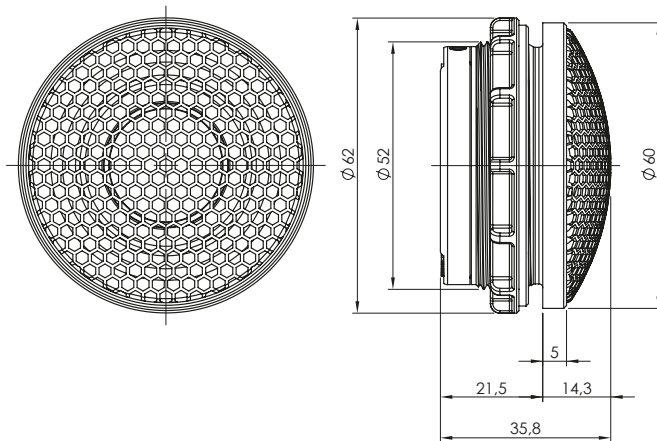

*Integrierte, 24-Karat vergoldete Anschlussbuchsen für maximale Leitfähigkeit*

Rear mounting ring and fine thread for hidden fastening

*Rückseitiger Montagering und Feingewinde für eine versteckte Befestigung*

Precisely machined, 12 x ventilated neodymium magnet for highest magnetic flux linearity

*Präzise gefertigter, 12-fach ventilierter Neodymmagnet für einen optimal linearen Magnetfluss*

Integrated, with merino wool dampened coupling volume for low resonance frequency

*Integriertes, mit Merinowolle bedämpftes Koppelvolumen für eine tiefe Resonanzfrequenz*

## Dimensions / Abmessungen

All dimensions are noted in mm / *Alle Abmessungen in mm*